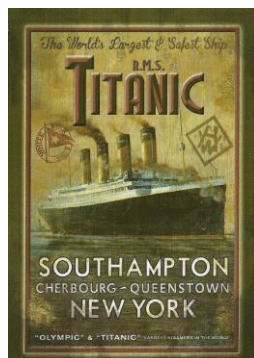

Mazzo: TITANIC 1912

Tipo: Singolo Doppio

Dorso:

Semi: *Un mazzo di carte singolo, dia manifattura non rilevata per SHAMROCK GIFT CO., Dublino, ancora sigillato, ma aperto solo la redazione della presente Scheda, fa parte del merchandise del Museum of Liverpool ed è dedicato al famoso transatlantico inglese che nel 1912 nel suo viaggio inaugurale da Southampton a New York. Naufragò per l'impatto con un gigantesco iceberg; le carte hanno semi francesi standard ma tutte le Figure sono sostituite sal logo Titanic 1912 (vedi sotto):*